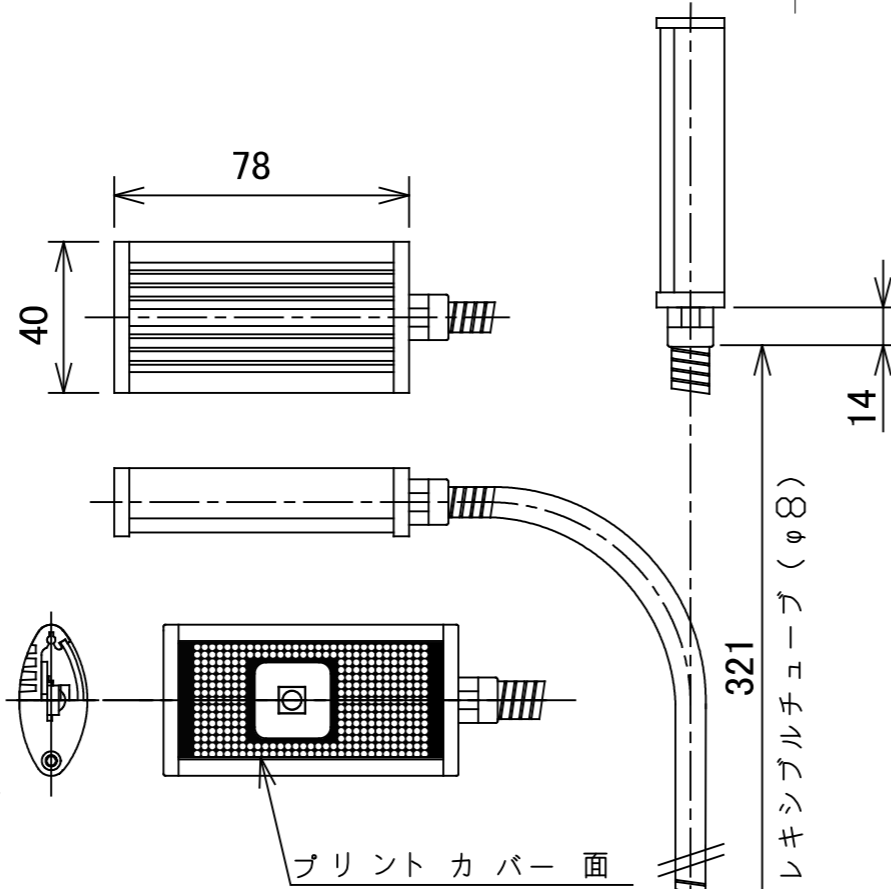

△ 照度分布図

ヘッド高さ250mm、調光最大時の机上面平均照度

【設置位置について】

ご使用時に無理のない位置に設置くださいますようお願いいたします。設置位置が遠く、ヘッドを無理に引き寄せなければならぬ場合、フレキシブルチューブの根本に負荷が集中し、破損の原因となります。

電源ユニット

入力: AC100-240V 50-60Hz
出力: DC4.5V 2.0A
L72 × W34 × H59mm

A部 詳細図

取付穴

裏面固定板サイズ

調光用
ボリュームツマミ

<材質・仕上げ>

光源ヘッド部: アルミダイキャスト 塗装色ブラック/シルバー
光源カバー: アクリル 塗装色ブラック/シルバー △
フレキシブルチューブ: 鋼、真鍮 塗装色ブラック/シルバー △

取付対象板

取付可能板厚は最大30mmです。
それ以上、または18mm未満の場合は
別途ご相談ください。
※10mm以下の場合には特注となります。

△ 2022.06.01 寸法値変更、照度分布変更、材質変更

			株式会社 エル光源	
製日	2018/6/20	名前	sasagawa	
検日	2018/6/20	名前	murasugi	
承認	2018/6/20	名前	kiyose	
			品名	LFX1無段階調光タイプ(垂直面取付)
			部品名・図名	
			図番	LFX1-C-VR-BK/SL
投影法:				