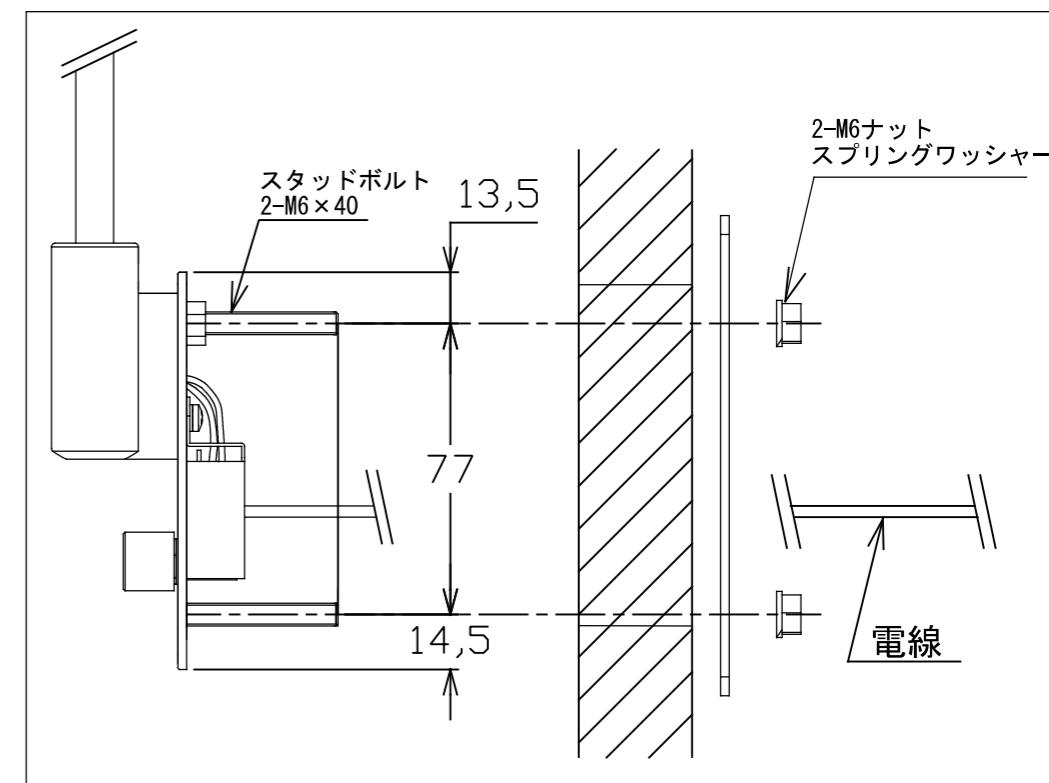

△ 照度分布図

ヘッド高さ250mm、調光最大時の机上面平均照度

【設置位置について】

ご使用時に無理のない位置に設置くださいますようお願いいたします。設置位置が遠く、ヘッドを無理に引き寄せなければならぬ場合、フレキシブルチューブの根本に負荷が集中し、破損の原因となります。

電源ユニット

入力: AC100-240V 50-60Hz
出力: DC4.5V 2.0A
L72 × W34 × H59mm

A部 詳細図

取付穴

裏面固定板サイズ

調光用
ボリュームツマミ

<材質・仕上げ>

光源ヘッド部: アルミダイキャスト 塗装色ブラック/シルバー
光源カバー: アクリル 塗装色ブラック/シルバー △
フレキシブルチューブ: 鋼、真鍮 塗装色ブラック/シルバー △

取付対象板

取付可能板厚は最大30mmです。
それ以上、または18mm未満の場合は
別途ご相談ください。
※10mm以下の場合には特注となります。

△ 2022.06.01 寸法値変更、照度分布変更、材質変更