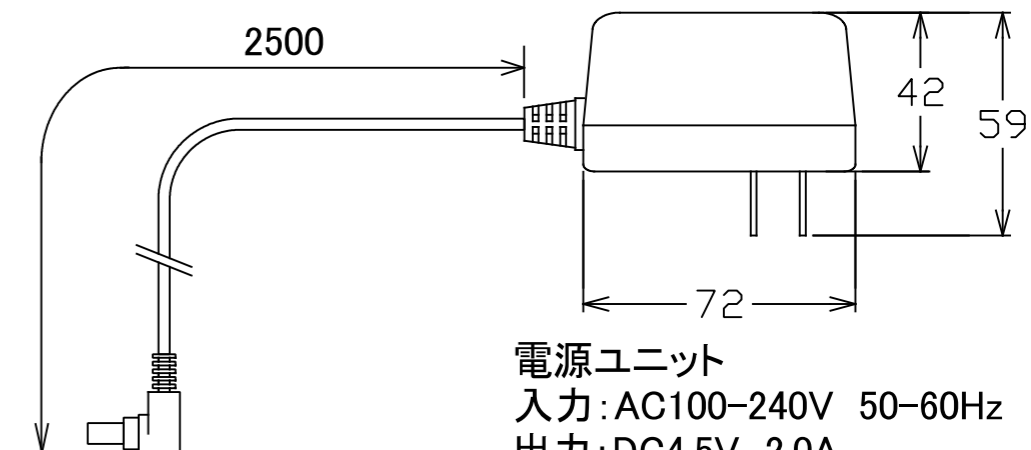

△ 照度分布図

ヘッド高さ250mm、調光最大時の机上面平均照度

【設置位置について】

ご使用時に無理のない位置に設置くださいますようお願いいたします。設置位置が遠く、ヘッドを無理に引き寄せなければならぬ場合、フレキシブルチューブの根本に負荷が集中し、破損の原因となります。

電源ユニット

入力: AC100-240V 50-60Hz
出力: DC4.5V 2.0A
L72 × W34 × H59mm

A部 詳細図

取付穴

裏面固定板サイズ

調光用
ボリュームツマミ

<材質・仕上げ>

光源ヘッド部: アルミダイキャスト 塗装色ブラック/シルバー
光源カバー: アクリル 塗装色ブラック/シルバー △
フレキシブルチューブ: 鋼、真鍮 塗装色ブラック/シルバー △

取付対象板

取付可能板厚は最大30mmです。
それ以上、または18mm未満の場合は
別途ご相談ください。
※10mm以下の場合には特注となります。

△ 2022.06.01 寸法値変更、照度分布変更、材質変更