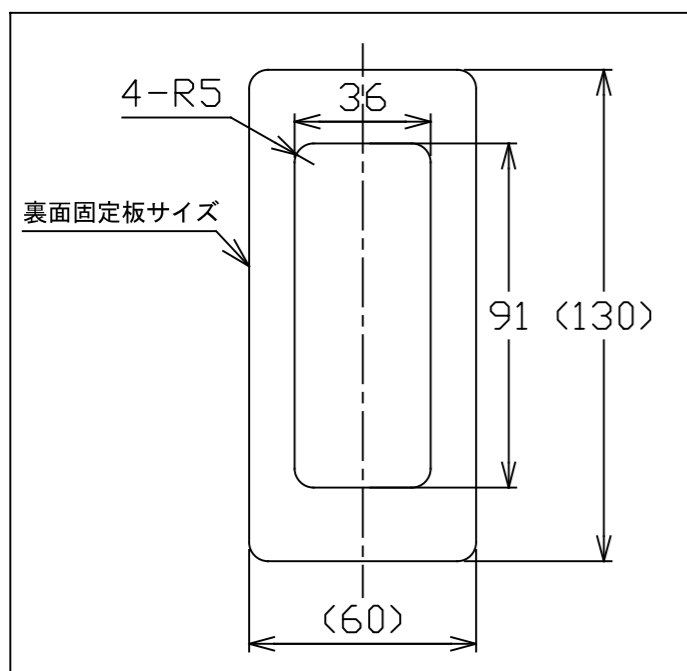

△ 照度分布図

ヘッド高さ250mm、調光最大時の机上面平均照度

【設置位置について】

ご使用時に無理のない位置に設置くださいますようお願いいたします。設置位置が遠く、ヘッドを無理に引き寄せなければならぬ場合、フレキシブルチューブの根本に負荷が集中し、破損の原因となります。

電源ユニット

入力: AC100-240V 50-60Hz
出力: DC4.5V 2.0A
L72 × W34 × H59mm

A部 詳細図

取付穴

裏面固定板サイズ

調光用
ボリュームツマミ

<材質・仕上げ>

光源ヘッド部: アルミダイキャスト 塗装色ブラック/シルバー
光源カバー: アクリル 塗装色ブラック/シルバー △
フレキシブルチューブ: 鋼、真鍮 塗装色ブラック/シルバー △

取付対象板

取付可能板厚は最大30mmです。
それ以上、または18mm未満の場合は
別途ご相談ください。
※10mm以下の場合には特注となります。

△ 2022.06.01 寸法値変更、照度分布変更、材質変更